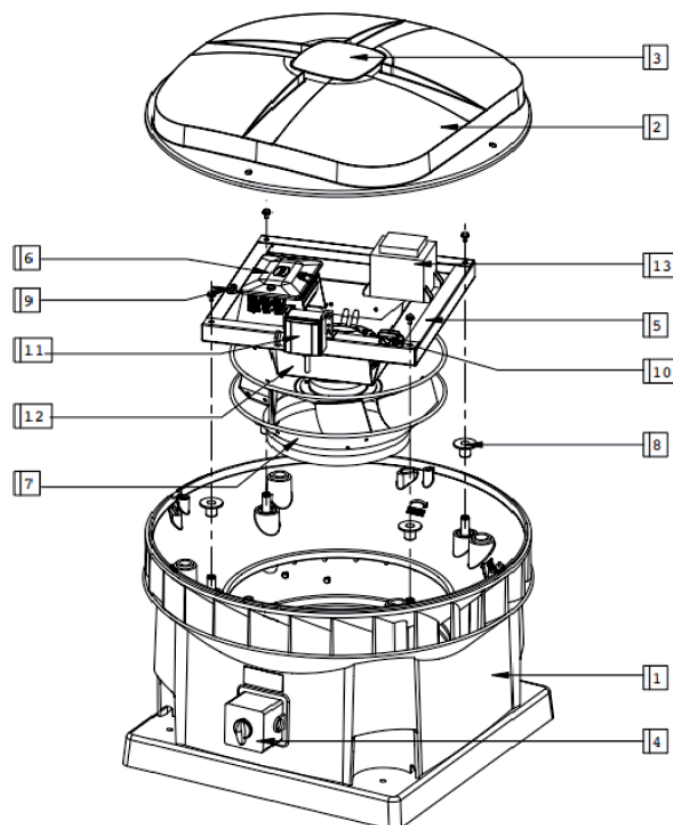

# ComfoRoof MX

Serviceonderdelen.

always the best climate

Aanduiding	Omschrijving	ComfoRoof MX 110	ComfoRoof MX 210	ComfoRoof MX 310	ComfoRoof MX 320
<b>1</b>	Behuizing	400300140	400300141	400300142	400300142
<b>2</b>	Deksel	400300137	400300138	400300139	400300139
<b>3</b>	Luchtkap	400300140	400300141	400300142	400300142
<b>4</b>	Werschakelaar				
	Werschakelaar KG20 400V	400300147	400300147	400300147	400300147
	Werschakelaar KG20 230V	400300148	400300148	400300148	400300148
<b>5</b>	Frame				
<b>6</b>	Besturing				
	Solo	400310120	400310120	400310120	400310120
	Manual	400310060	400310070	400310070	400310070
	Automatic	400310080	400310090	400310090	400310090
	EMC print	400310100	400310110	400310110	400310110
<b>7</b>	Motor Vleugel	476900200	476900210	476900220	476900230
<b>8</b>	Trillingsdempers 4 stuks	400600134	400600134	400600134	400600134
<b>12</b>	Montageset drukslangen	400300294	400300294	400300294	400300294
<b>13</b>	Transformator	400300201	400300202	400300201	400300203