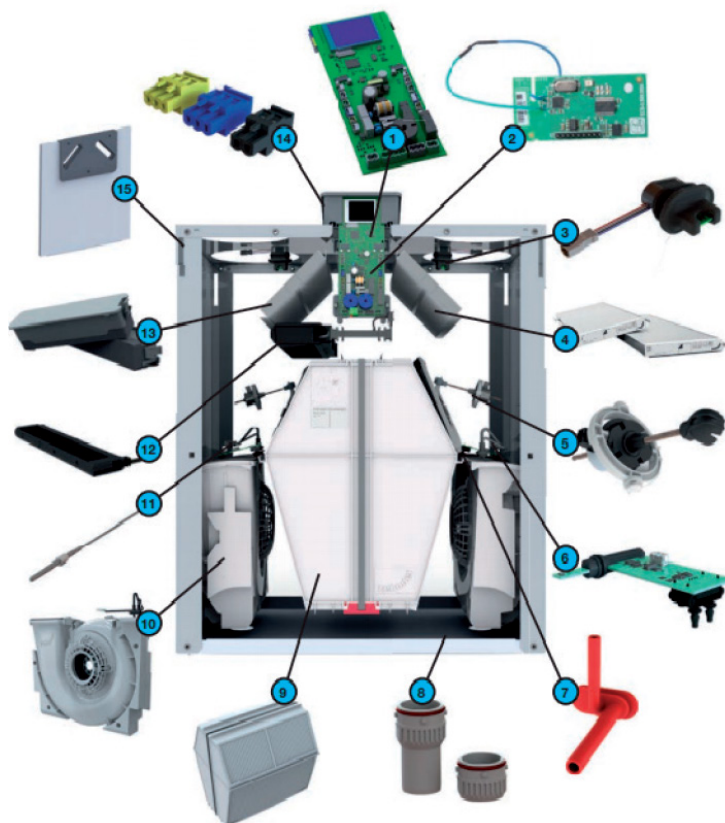

ComfoAir E

Serviceonderdelen.

always the best climate

Aanduiding	Omschrijving	Artikelnummer	Geschikt voor CAE 300	Geschikt voor CAE 400
1	ComfoAir E besturingsprint met display	400300103	✓	✓
2	RF print	655000762	✓	✓
3	Sensor bovenste deel	400502004	✓	✓
4	Filters		✓	✓
	Filterset 2x ISO Coarse	400502012	✓	✓
	Hygiene Filterset 1x ePM1, 1x Coarse	400502013	✓	✓
	Anti Pollen Filterset, 1x ePM10, 1x Coarse	400102099	✓	✓
	Actief Kool Filterset 1x ePM10, 1x Coarse	400100097	✓	✓
5	Bypassmotor	400502006	✓	✓
6	Sensor middelste deel	400502003	✓	✓
7	Ventilator drukslangen	400600003	✓	✓
8	Condensafvoerset	400502023	✓	✓
9	Warmtewisselaar (HRV)	527006980	✓	✓
10	Ventilator inclusief behuizing	400502005	✓	✓
11	Serviceset NTC sensor	400508004	✓	✓
12	Vorstvrij element	400508001	✓	✓
13	Set filterkappen, 2 stuks	400502011	✓	✓
14	Aansluitconnectoren set	400508010	✓	✓
15	Frontplaat	400600024	✓	✓
	Muurbeugel	400502027	✓	✓