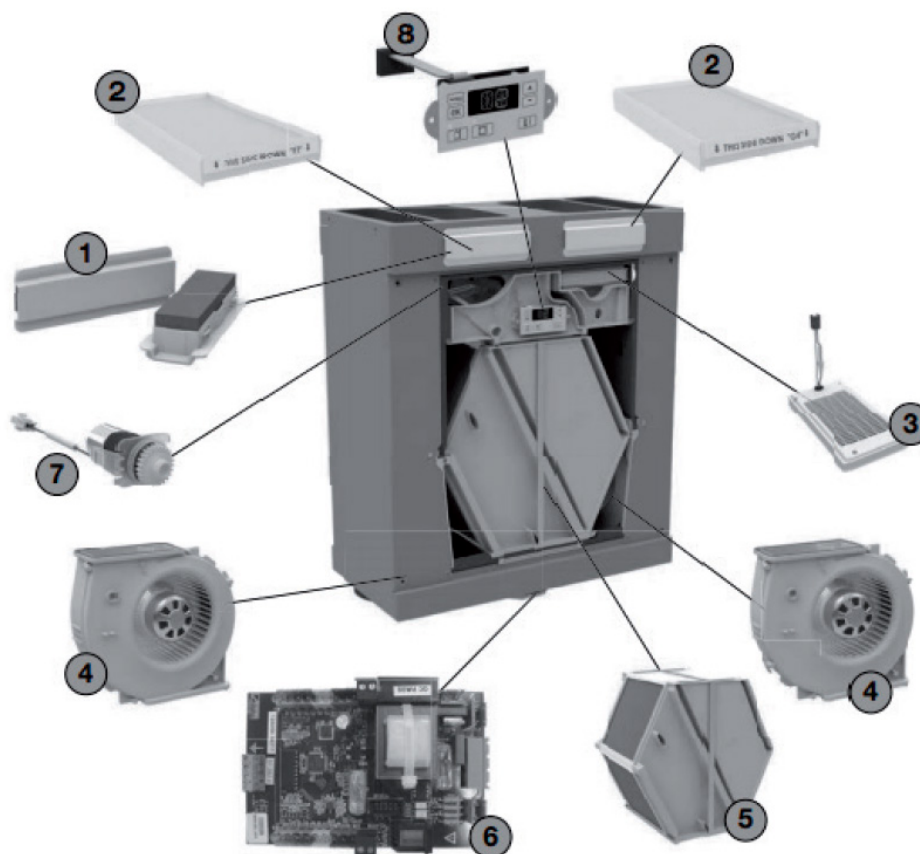

# WHR 918

Serviceonderdelen.

always the best climate

Aanduiding	Omschrijving	Artikelnummer	Geschikt voor WHR 918
1	Set filterkapjes, 2 stuks	400100087	✓
2	Filters		
	Filterset G3/ISO Coars	400100035	✓
	Anti Pollen Filterset 1x Coarse, 1x ePM10	400102095	✓
3	Vorstvrij element	400300086	✓
4	Motor + Slakkenhuis	400200026	✓
	Warmtewisselaar		
5	Warmtewisselaar (HRV)	527004990	✓
	Enthalpie warmtewisselaar (ERV)	400400039	✓
8	Besturingsprint	400300087	✓
12	Serviceset servomotor	400300085	✓
13	Serviceset display	400300084	✓