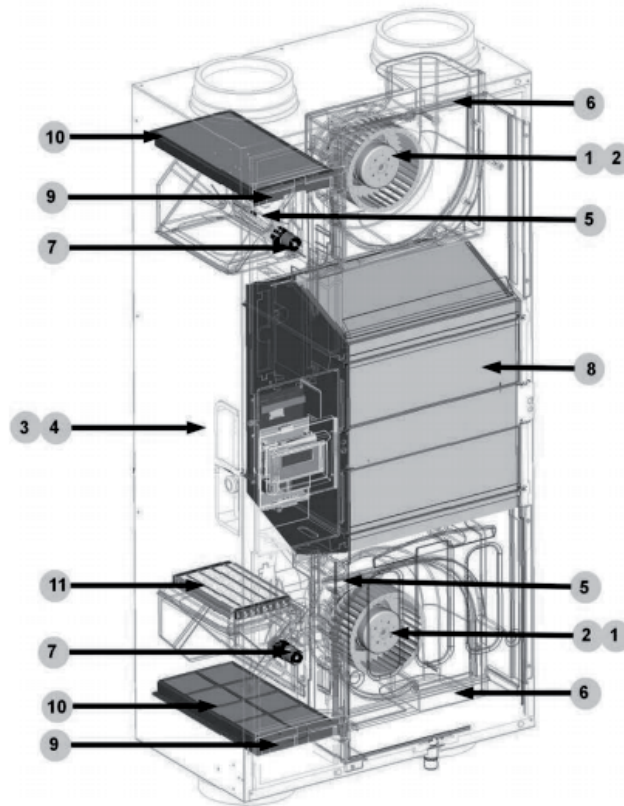

Zehnder WHR 920

Serviceonderdelen.

Aanduiding	Omschrijving	Artikelnummer	Geschikt voor WHR 920
1/2	Ventilator		
	Ventilator rechts	400200018	✓
	Ventilator links	400200019	✓
3	Besturingsprint	400300051	✓
4	Connection board	400300031	✓
5	Voeler bypass	400300049	✓
6	Voeler motor	400300048	✓
7	Servo motor + kabel	400300050	✓
8	Wisselaar		
	Enthalpiewisselaar	527004120	✓
	Platenwisselaar	400400012	✓
9	Filtergreep, 1 stuk	400100021	✓
10	Filters		
	Filterset G4/ISO Coarse, 2 stuks	400100019	✓
	Filterset F7/ISO ePM1, 2 stuks	400100017	✓
11	Vorstvrij element	400300060	✓
12	Display	400300034	✓