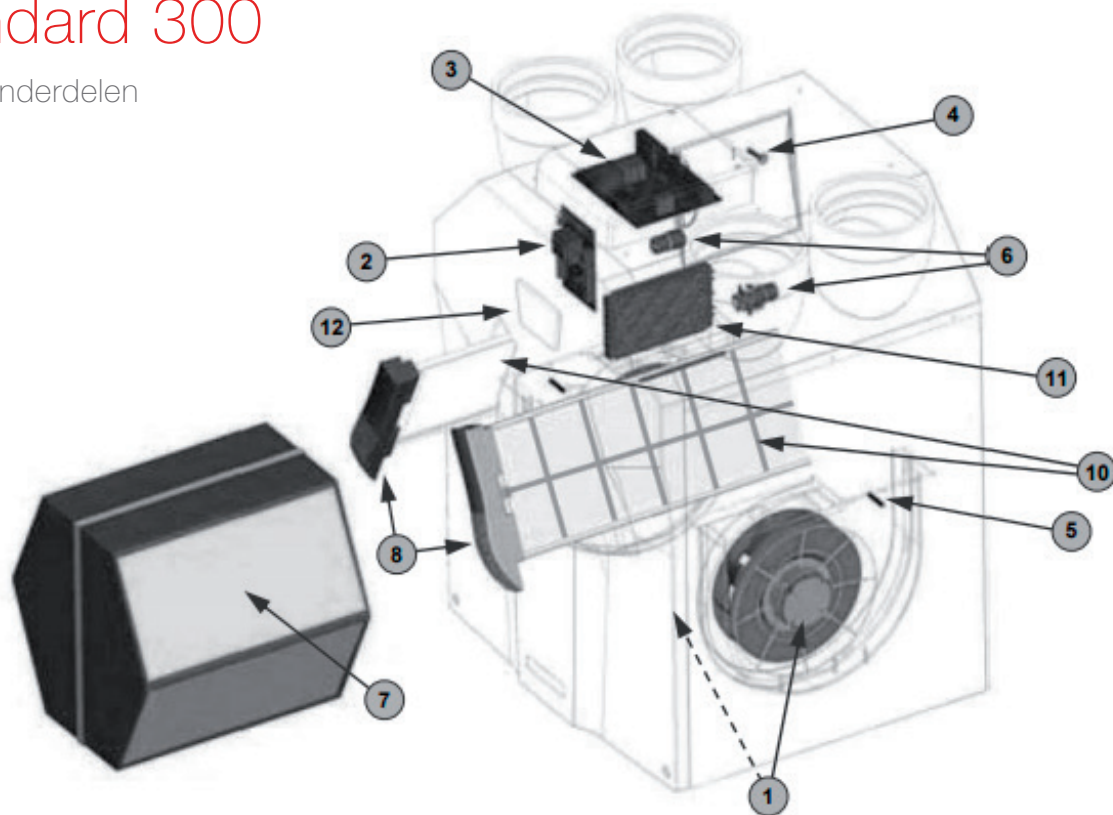

Zehnder WHR 930 / ComfoAir Standard 300

Serviceonderdelen

Aanduiding	Omschrijving	Artikelnummer	Geschikt voor WHR 930	Geschikt voor ComfoAir Standard 300
1	Motor	400200010	✓	✓
2	Besturingspringsprint			
	WHR 930	400300010	✓	
	ComfoAir Standard 300	400300088		✓
3	Connectie print Luxe	400300032	✓	✓
4	Voeler bypass/verwarmer	400300030	✓	✓
5	Voeler ventilator	400300040	✓	✓
6	Servomotor + kabel	400300050	✓	✓
7	Platenwisselaar			
	WHR 930	400400010	✓	
	ComfoAir Standard 300	528009060		✓
	Enthalpie	400400013	✓	✓
8	Filtergrepen			
	Draadfilter (G3) 2 stuks	200300175	✓	✓
	Cassettefilter (G4/F7) 1 stuks	400100020	✓	✓
10	Filters			
	G3 / ISO Coarse	006040120	✓	✓
	G4 / ISO Coarse + F7 / ISO ePM1	400100084	✓	✓
11	Vorstvrij element + servomotor	471230000	✓	✓
12	Display	400300020	✓	✓
	Muurbeugel	400300114	✓	✓
	Tandwiel bypass, 2 stuks	400600002	✓	✓
	Samenstelling klep	400600070	✓	✓
	RF print	400300033	✓	✓