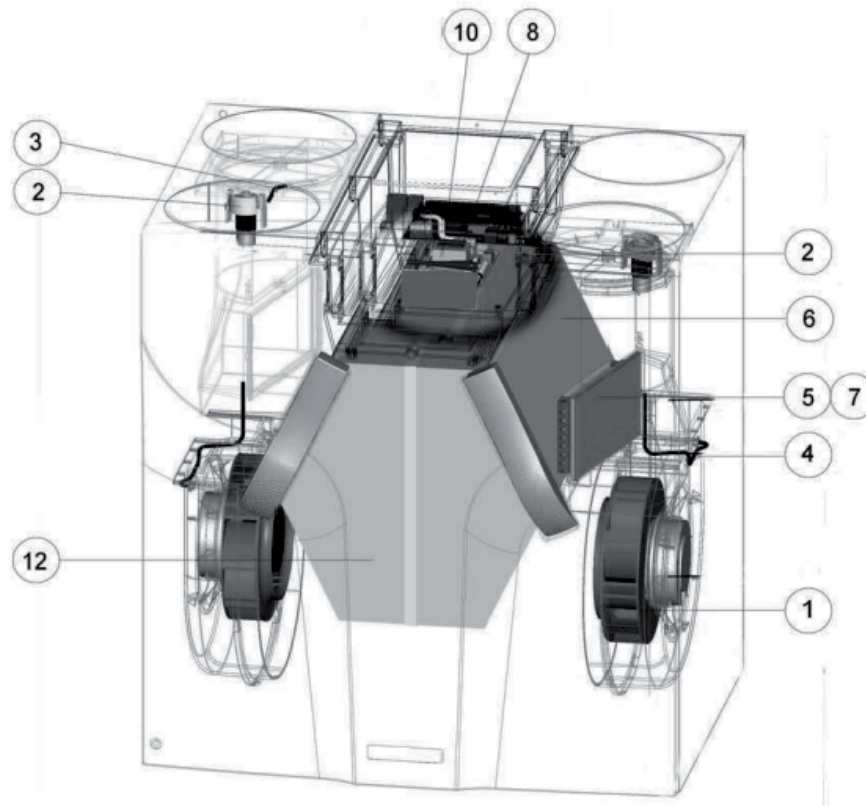

# Zehnder WHR 950 / WHR 960

Serviceonderdelen.

Aanduiding	Omschrijving	Artikelnummer	Geschikt voor WHR 950 I tot medio 2008	Geschikt voor WHR 950 II vanaf medio 2008	Geschikt voor WHR 960
1	Motor				
	Motor WHR950 I	400200017	✓		
	Motor WHR950 II	400200014		✓	
	Motor WHR960	400200015			✓
2	Servomotor & kabel	400300024		✓	✓
3	Voeler bypass	400300025		✓	✓
4	Voeler motor	400300026		✓	✓
5	Vorstvrij element	400300060		✓	✓
6	Filters	400502016			
	Filterset G3/ ISO Coarse	400604012	✓	✓	✓
	Filterset + frame G3/ ISO Coarse	400100031	✓	✓	✓
	Filterset G4/ ISO Coarse + F7/ ISO ePM1	400100084	✓	✓	✓
7	Filter vorstvrij element	400300060		✓	✓
8	Connector print Luxe	400300032		✓	✓
10	Besturingsprint				
	Besturingsprint WHR950	400300028		✓	
	Besturingsprint WHR960	400300029			✓
	Besturingsprint Luxe	400300032		✓	✓
	RF Ontvanger	400300033	✓	✓	✓
11	Display WHR950 II/960	400300034		✓	✓
12	Wisselaar				
	Warmtewisselaar	000000000			
	Enthalpiewisselaar	400400014			
	Muurbeugel	200201226	✓	✓	✓